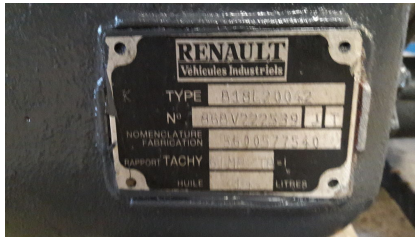

RENAULT B18 GETRIEBE FÜR RENAULT LKW

Preis:
auf Anfrage

Typ: Getriebe
Ort: Portugal , Rio Maior
Anzeigendatum: über 1 Monat
Autoline ID: MT11978

Zustand

Zustand: gebraucht

Zusatzinformationen:

Caixa de velocidades Renault R 340 380 385 420 430
Equipa Modelos:
Renault AE magnum
Renault Premium
Renault R
Outros